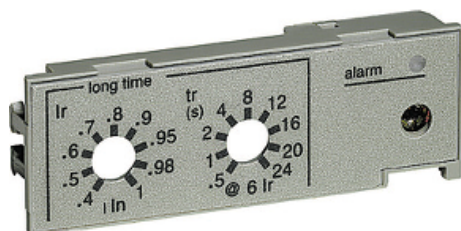

## Regulador IEC ajuste a la desconexión largo retardo - para Masterpact NT/NW fijo